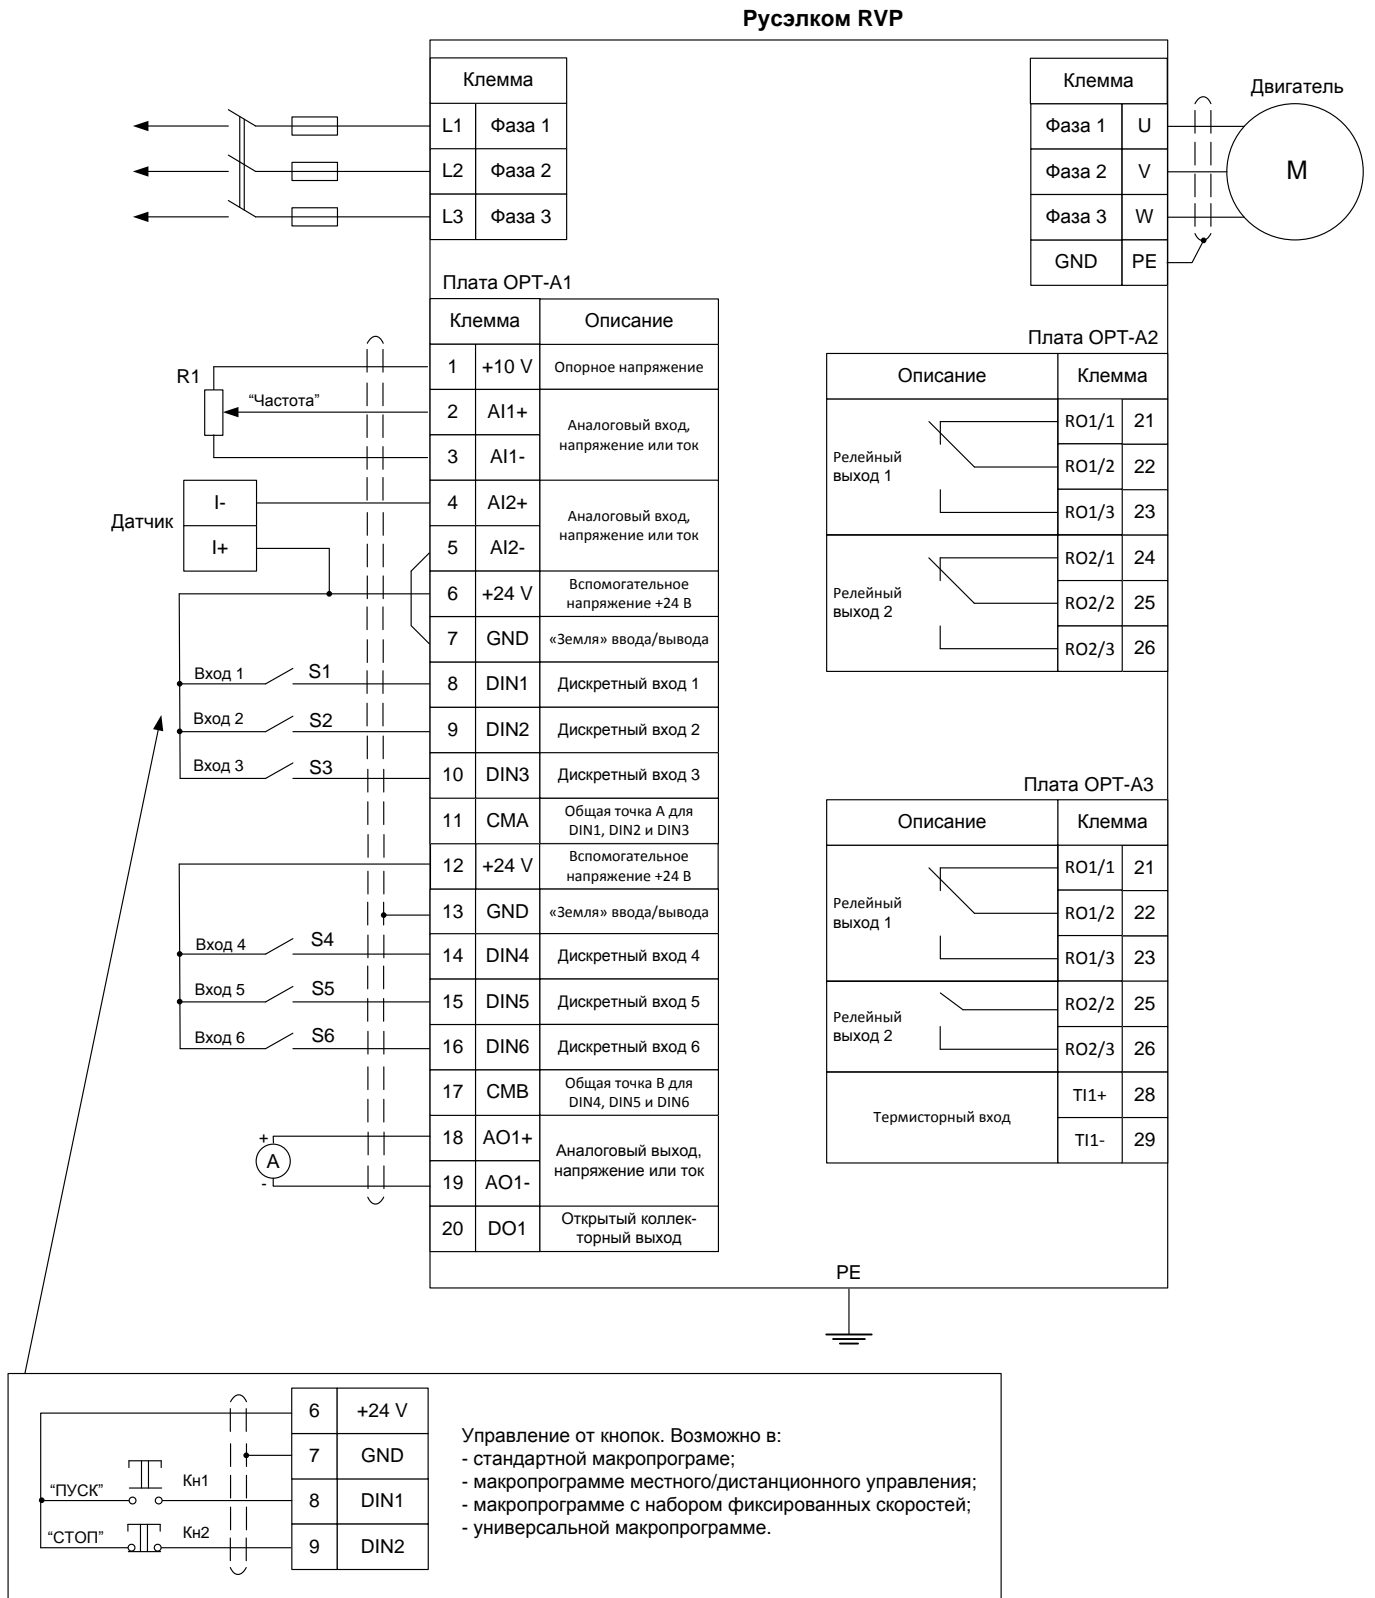

Преобразователи частоты

Русэлком RVP

Схема внешних подключений

г. Москва

2011 г.

1. Схема подключения преобразователя частоты

Рисунок 1 – Схема подключения внешних цепей к Русэлком RVP